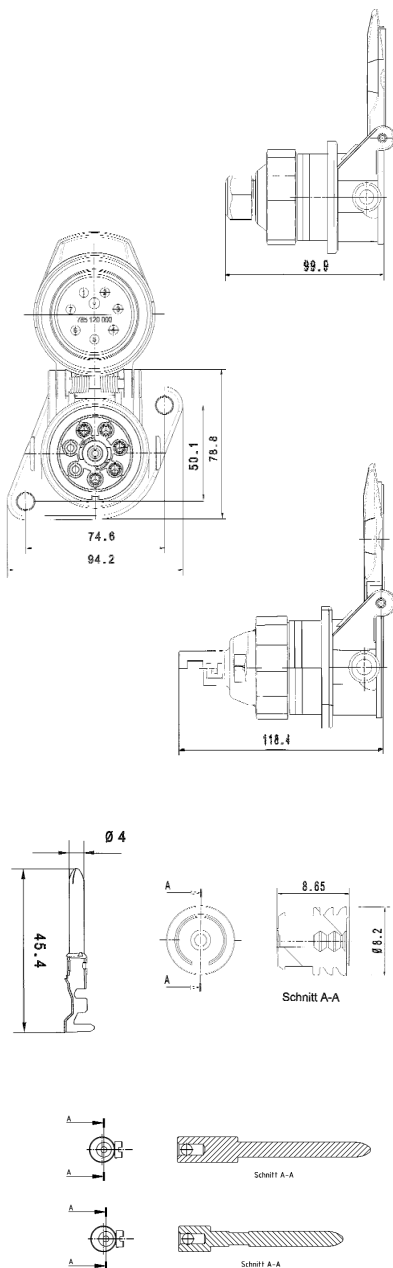

## Steckverbindungen | EBS 7-polig | 24 V | ISO 7638

Art.-Nr.

Bezeichnung

### EBS-Steckdose 7-polig nach ISO 7638

- eingespritzte Dichtung im Dosengehäuse
- geprüft nach GGVS und ADR
- für Kabeldurchmesser 8-12,5 mm
- 5 x 1,5 mm<sup>2</sup> + 2 x 4 mm<sup>2</sup>
- Crimpzangen für sämtliche Kontakte erhältlich