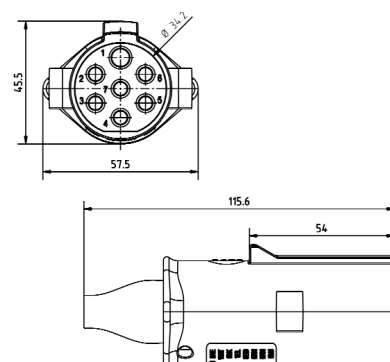

Steckverbindungen | 7-polig

24 V | ISO 1185 und 3731

Art.-Nr.	Bezeichnung
785 114 000	Stecker 7-polig nach ISO 1185, Typ N <ul style="list-style-type: none"> · Metall · Belastbarkeit: 20 A bei 24 V · Schraubanschluss
... .. 1	Einzelverpackung

Art.-Nr.	Bezeichnung
785 114 100	Stecker 7-polig nach ISO 3731, Typ S <ul style="list-style-type: none"> · Metall · Belastbarkeit: 20 A bei 24 V · Schraubanschluss

... .. 1	Einzelverpackung
----------	------------------